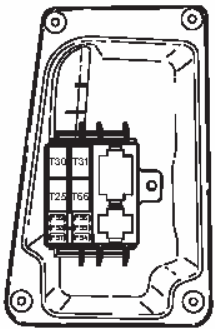

PSF0 i PT00 - Różne wersje

Maksymalnie 4 przełączniki (w zależności od opcji) i gniazda przejściowe

Wersja transformacji

Maksymalnie 8 przełączników (w zależności od opcji)

Wersja podstawowa do transportu osób

Maksymalnie 7 przełączników (w zależności od opcji) i gniazda przejściowe

Wersja transformacji do transportu osób

PSF0 i PT00 - 4 przełączniki i gniazda przejściowe