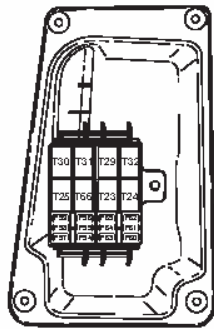

PSF0 i PT00 - Różne wersje

Maksymalnie 4 przełączniki (w zależności od opcji) i gniazda przejściowe

Wersja transformacji

Maksymalnie 8 przełączników (w zależności od opcji)

Wersja podstawowa do transportu osób

Maksymalnie 7 przełączników (w zależności od opcji) i gniazda przejściowe

Wersja transformacji do transportu osób

PSF0 i PT00 - 4 przełączniki i gniazda przejściowe