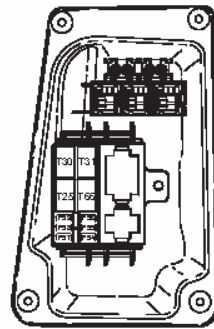

PSF0 i PT00 - Różne wersje

Maksymalnie 4 przełączniki (w zależności od opcji) i gniazda przejściowe

Wersja transformacji

Maksymalnie 8 przełączników (w zależności od opcji)

Wersja podstawowa do transportu osób

Maksymalnie 7 przełączników (w zależności od opcji) i gniazda przejściowe

Wersja transformacji do transportu osób

PSF0 i PT00 - 4 przełączniki i gniazda przejściowe